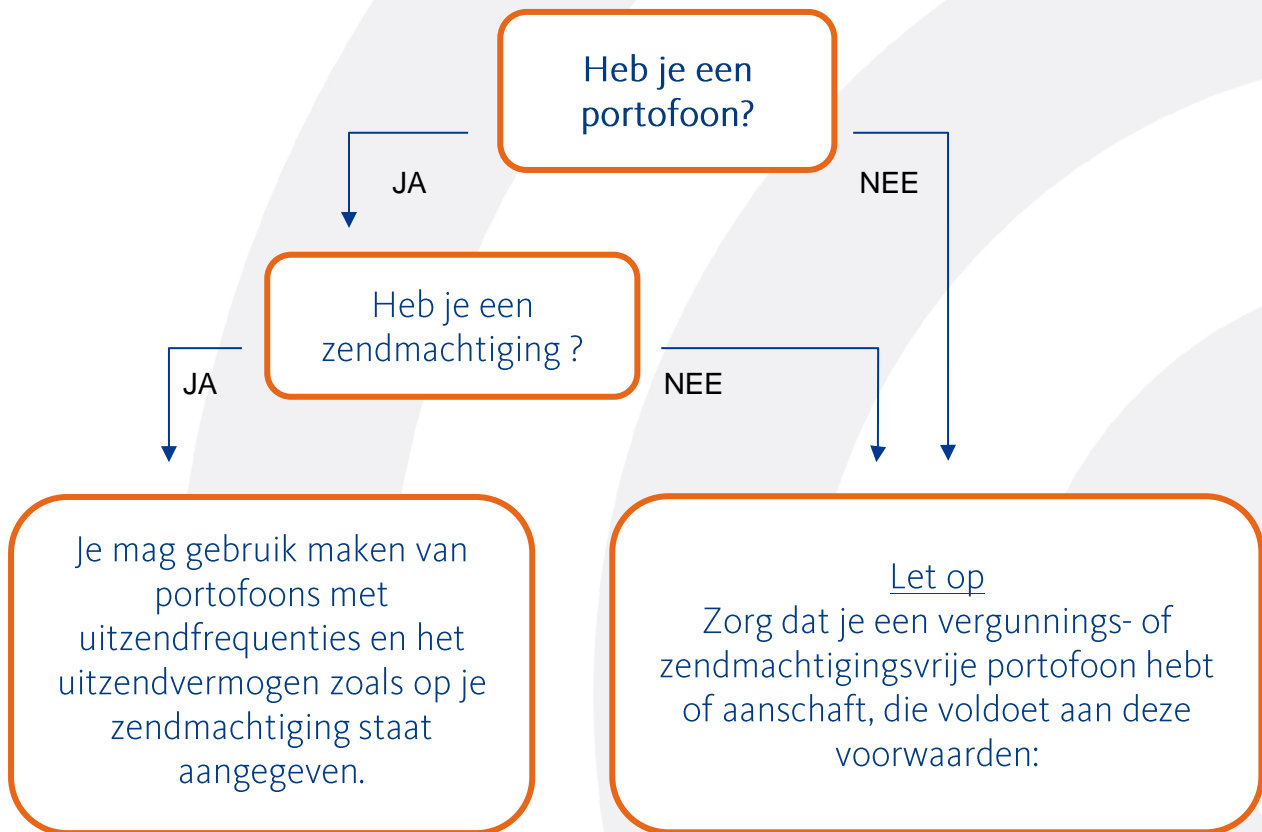

Portofoon Keuzediagram

Voorwaarden:

1. Het maximale uitzendvermogen van de portofoon mag niet meer zijn dan 0,5 Watt.
2. De portofoon is voorzien van een vaste (fabrieks-) antenne.
3. De portofoon kan alleen zenden en ontvangen binnen de (fabrieks-) PMR 446.0000MHz en 446.2000MHz range.